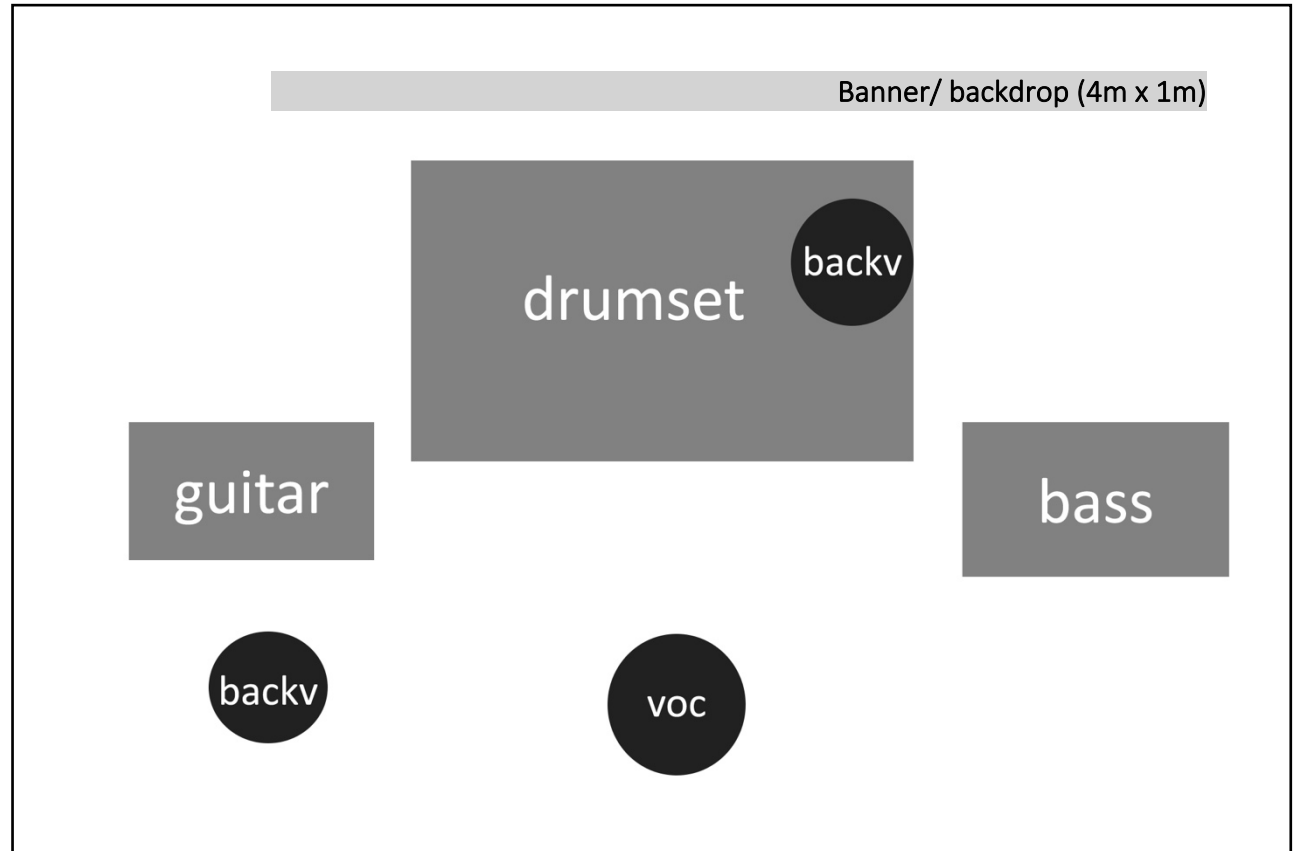

Snare Drum

Mid Tom

Floor Tom

Sabian XS20:

Hi-Hat

2x Crash

1x Ride

BASS (GEORG)

Galien-Krueger 700RB Combo - Amp

GUITAR (VIKI)

Line 6 Spider – Amp

Tim Pierce – Pedal

Wir benötigen (wenn möglich):

- Eine gut ausgeleuchtete Bühne an allen Positionen
- Lichttechniker*In für die richtige Licht-Stimmung
- (!) Eine Möglichkeit unser backdrop (4m x 1m) aufhängen zu können